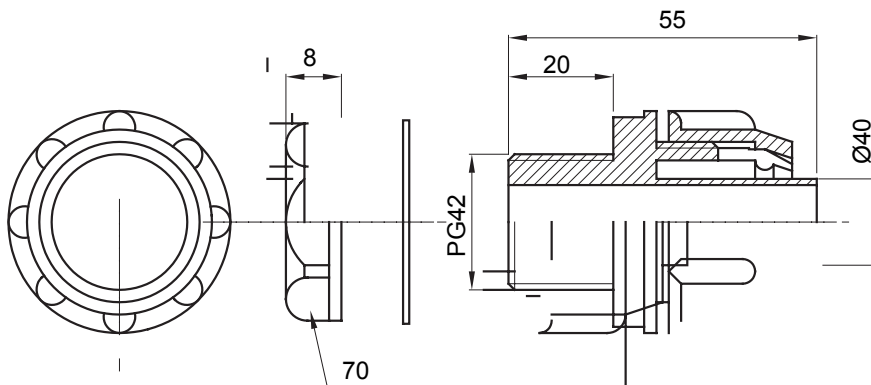

Raccordi guaina diritti o girevoli con grado di protezione IP54.

| | | | |
|----------|-----------------|---------------------|------|
| Colore | Grigio RAL 7035 | Grado di protezione | IP54 |
| Passo PG | 42 | Guaina Ø (mm) | 40 |
| Tipo | Fisso | Codice Electrocod | 210 |

DIMENSIONALE

SIMBOLOGIA TECNICA

IP

IP54

MARCHI/APPROVAZIONI