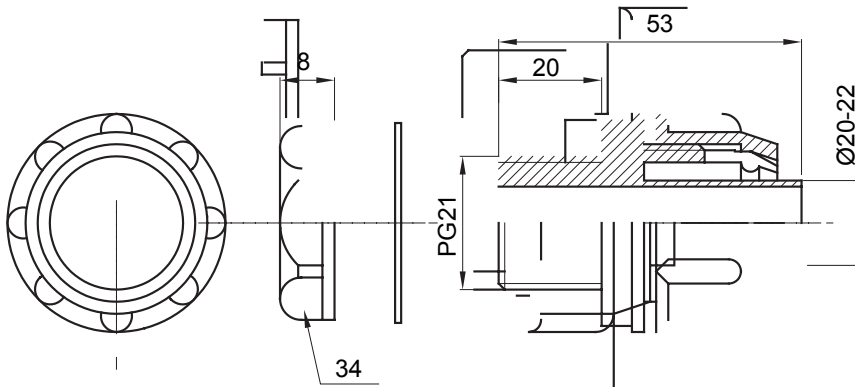

Raccordi guaina dritti o girevoli con grado di protezione IP54.

Colore	Grigio RAL 7035	Grado di protezione	IP54
Passo PG	21	Guaina Ø (mm)	20-22
Tipo	Fisso	Codice Electrocod	210

### DIMENSIONALE