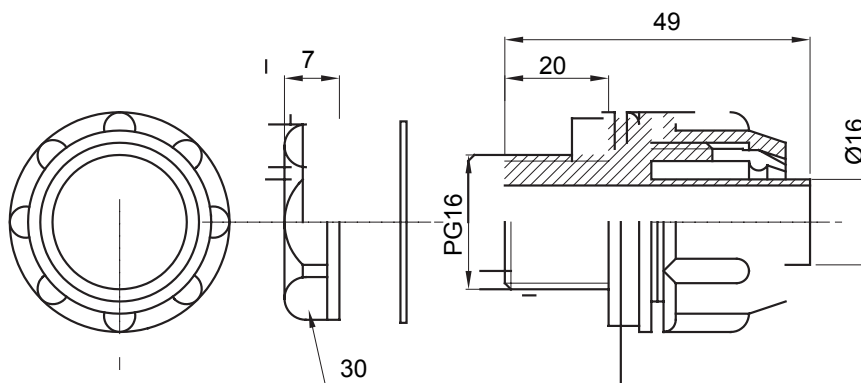

Raccordi guaina dritti o girevoli con grado di protezione IP54.

Colore	Grigio RAL 7035	Grado di protezione	IP54
Passo PG	16	Guaina Ø (mm)	16
Tipo	Fisso	Codice Electrocod	210

DIMENSIONALE

SIMBOLOGIA TECNICA