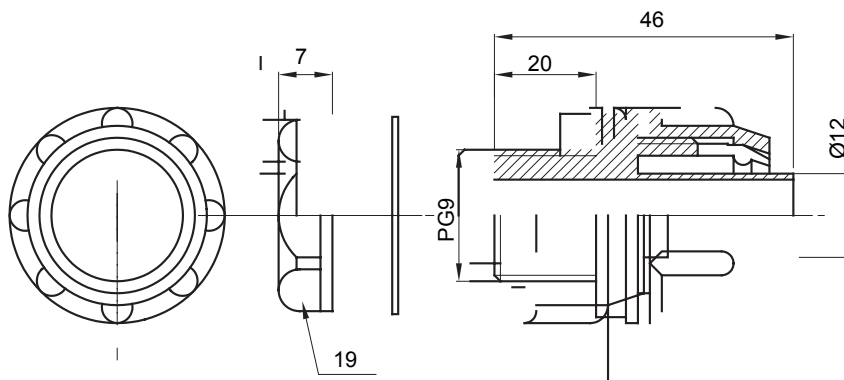

Raccordi guaina dritti o girevoli con grado di protezione IP54.

Colore	Grigio RAL 7035	Grado di protezione	IP54
Passo PG	9	Guaina Ø (mm)	12
Tipo	Fisso	Codice Electrocod	210

DIMENSIONALE

SIMBOLOGIA TECNICA