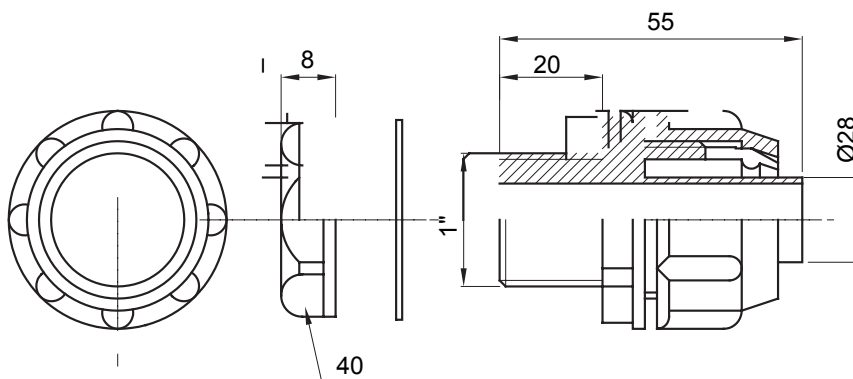

Raccordi guaina diritti o girevoli con grado di protezione IP54.

Colore	Grigio RAL 7035	Grado di protezione	IP54
Passo GAS	1"	Guaina Ø (mm)	28
Tipo	Fisso	Codice Electrocod	210

DIMENSIONALE

SIMBOLOGIA TECNICA