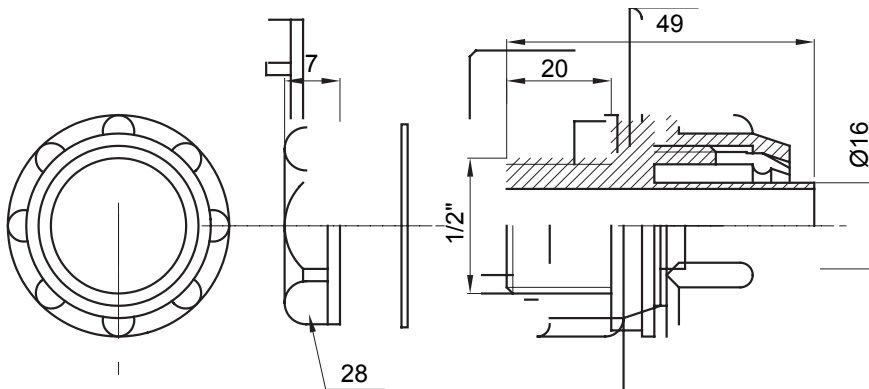

Raccordi guaina dritti o girevoli con grado di protezione IP54.

Colore	Grigio RAL 7035	Grado di protezione	IP54
Passo GAS	1/2"	Guaina Ø (mm)	16
Tipo	Fisso	Codice Electrocod	210

DIMENSIONALE

SIMBOLOGIA TECNICA