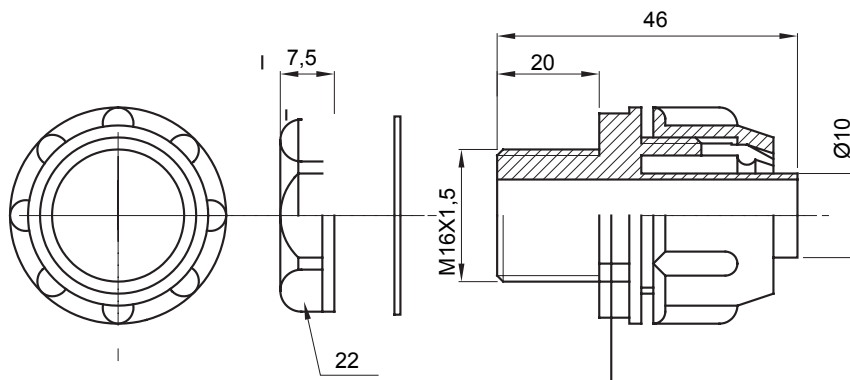

Raccordi guaina diritti o girevoli con grado di protezione IP54.

Colore	Grigio RAL 7035	Grado di protezione	IP54
Passo metrico	M16x1,5	Guaina Ø (mm)	10
Tipo	Fisso	Codice Electrocod	210

DIMENSIONALE

SIMBOLOGIA TECNICA