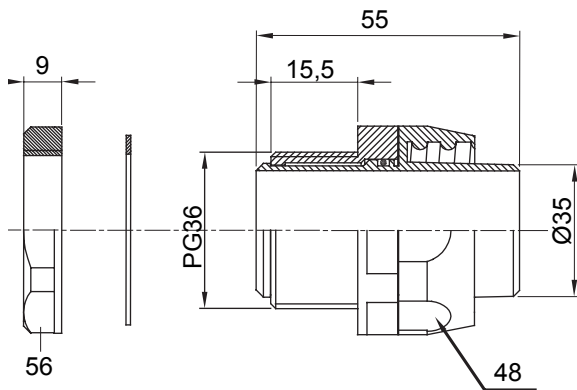

Raccordi guaina dritti o girevoli con grado di protezione IP54.

Colore	Nero RAL 9005	Grado di protezione	IP54
Passo PG	36	Guaina Ø (mm)	35
Tipo	Girevole	Codice Electrocod	210

DIMENSIONALE

SIMBOLOGIA TECNICA