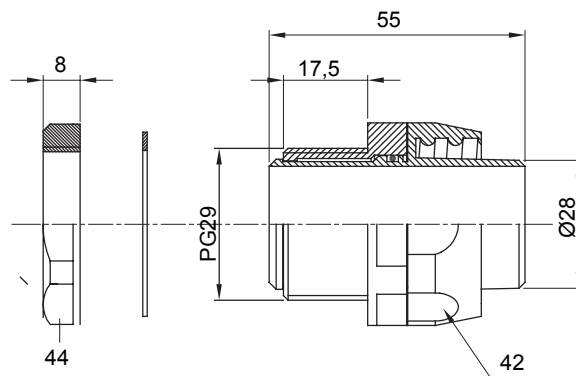

Raccordi guaina dritti o girevoli con grado di protezione IP54.

Colore	Nero RAL 9005	Grado di protezione	IP54
Passo PG	29	Guaina Ø (mm)	28
Tipo	Girevole	Codice Electrocod	210

### DIMENSIONALE

### SIMBOLOGIA TECNICA

**IP**

IP54