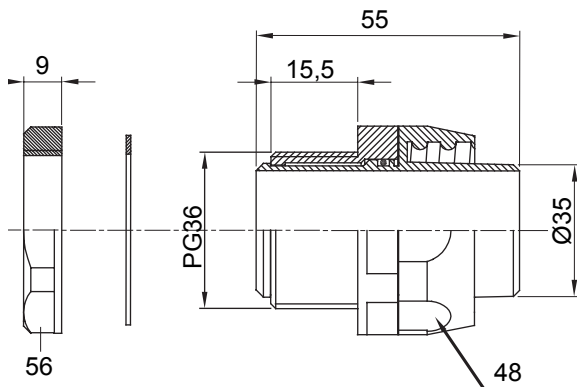

Raccordi guaina diritti o girevoli con grado di protezione IP54.

Colore	Grigio RAL 7035	Grado di protezione	IP54
Passo PG	36	Guaina Ø (mm)	35
Tipo	Girevole	Codice Electrocod	210

DIMENSIONALE

SIMBOLOGIA TECNICA