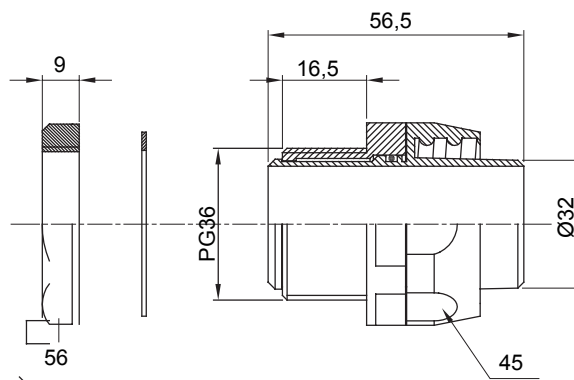

Raccordi guaina dritti o girevoli con grado di protezione IP54.

Colore	Grigio RAL 7035	Grado di protezione	IP54
Passo PG	36	Guaina Ø (mm)	32
Filettatura	PG36	Tipo	Girevole
Codice Electrocod	210		

DIMENSIONALE