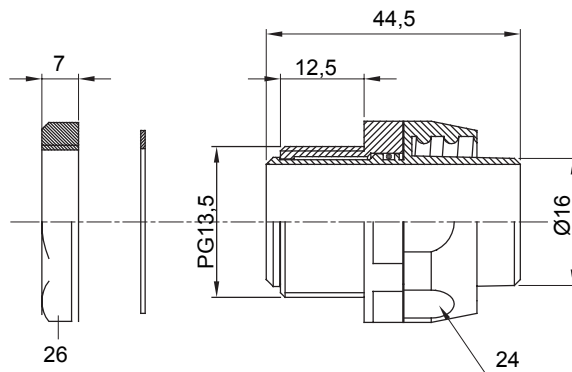

Raccordi guaina dritti o girevoli con grado di protezione IP54.

Colore	Grigio RAL 7035	Grado di protezione	IP54
Passo PG	13,5	Guaina Ø (mm)	16
Filettatura	PG13,5	Tipo	Girevole
Codice Electrocod	210		

### DIMENSIONALE