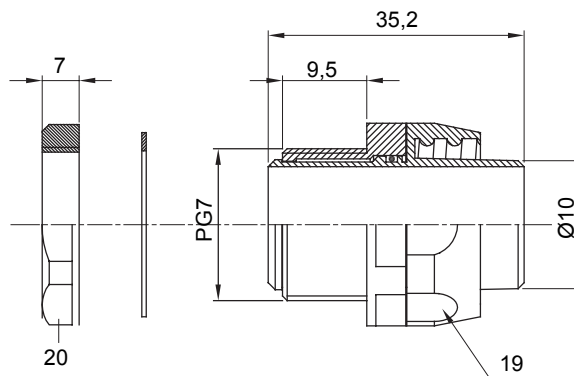

Raccordi guaina dritti o girevoli con grado di protezione IP54.

Colore	Grigio RAL 7035	Grado di protezione	IP54
Passo PG	7	Guaina Ø (mm)	10
Tipo	Girevole	Codice Electrocod	210

### DIMENSIONALE