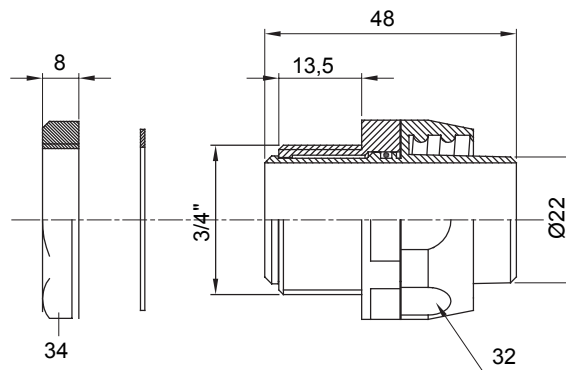

Raccordi guaina dritti o girevoli con grado di protezione IP54.

Colore	Nero RAL 9005	Grado di protezione	IP54
Passo GAS	3/4"	Guaina Ø (mm)	22
Tipo	Girevole	Codice Electrocod	210

DIMENSIONALE

SIMBOLOGIA TECNICA