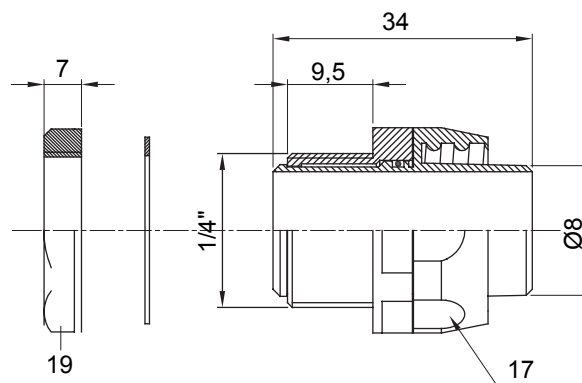

Raccordi guaina dritti o girevoli con grado di protezione IP54.

Colore	Nero RAL 9005	Grado di protezione	IP54
Passo GAS	1/4"	Guaina Ø (mm)	8
Tipo	Girevole	Codice Electrocod	210

DIMENSIONALE

SIMBOLOGIA TECNICA