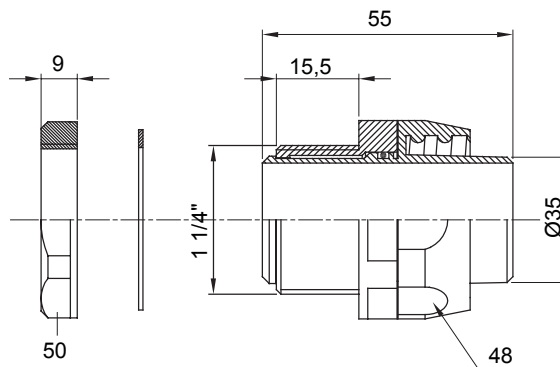

Raccordi guaina dritti o girevoli con grado di protezione IP54.

Colore	Grigio RAL 7035	Grado di protezione	IP54
Passo GAS	1 1/4"	Guaina Ø (mm)	35
Tipo	Girevole	Codice Electrocod	210

DIMENSIONALE

SIMBOLOGIA TECNICA