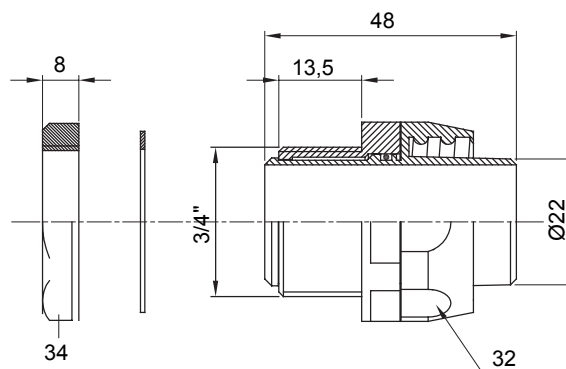

Raccordi guaina dritti o girevoli con grado di protezione IP54.

Colore	Grigio RAL 7035	Grado di protezione	IP54
Passo GAS	3/4"	Guaina Ø (mm)	22
Tipo	Girevole	Codice Electrocod	210

DIMENSIONALE

SIMBOLOGIA TECNICA