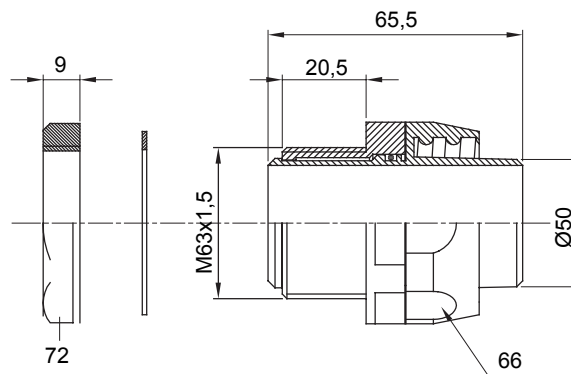

Raccordi guaina dritti o girevoli con grado di protezione IP54.

Colore	Nero RAL 9005	Grado di protezione	IP54
Passo metrico	M 63x1,5	Guaina Ø (mm)	50
Tipo	Girevole	Codice Electrocod	210

DIMENSIONALE

SIMBOLOGIA TECNICA