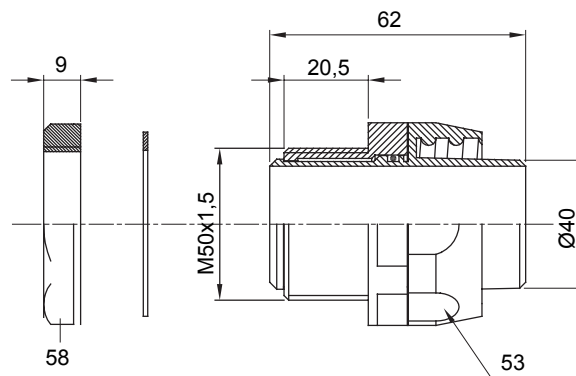

Raccordi guaina dritti o girevoli con grado di protezione IP54.

Colore	Nero RAL 9005	Grado di protezione	IP54
Passo metrico	M 50x1,5	Guaina Ø (mm)	40
Tipo	Girevole	Codice Electrocod	210

### DIMENSIONALE

### SIMBOLOGIA TECNICA

**IP**

IP54