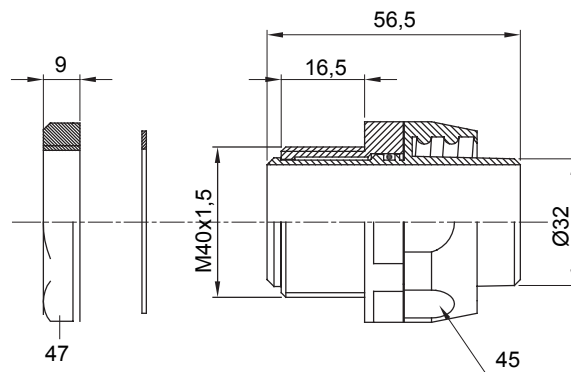

Raccordi guaina dritti o girevoli con grado di protezione IP54.

Colore	Nero RAL 9005	Grado di protezione	IP54
Passo metrico	M 40x1,5	Guaina Ø (mm)	32
Tipo	Girevole	Codice Electrocod	210

DIMENSIONALE

SIMBOLOGIA TECNICA