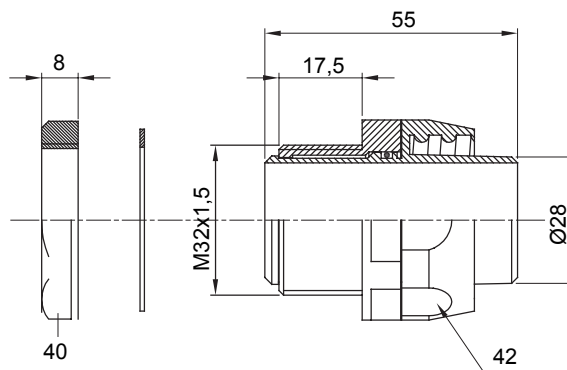

Raccordi guaina diritti o girevoli con grado di protezione IP54.

Colore	Nero RAL 9005	Grado di protezione	IP54
Passo metrico	M 32x1,5	Guaina Ø (mm)	28
Tipo	Girevole	Codice Electrocod	210

DIMENSIONALE

SIMBOLOGIA TECNICA