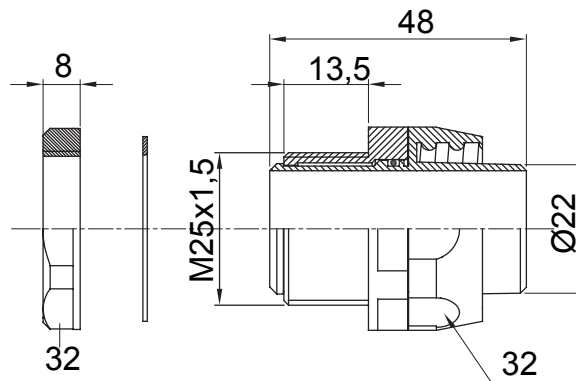

Raccordi guaina diritti o girevoli con grado di protezione IP54.

Colore	Nero RAL 9005	Grado di protezione	IP54
Passo metrico	M 25x1,5	Guaina Ø (mm)	22
Tipo	Girevole	Codice Electrocod	210

DIMENSIONALE

SIMBOLOGIA TECNICA