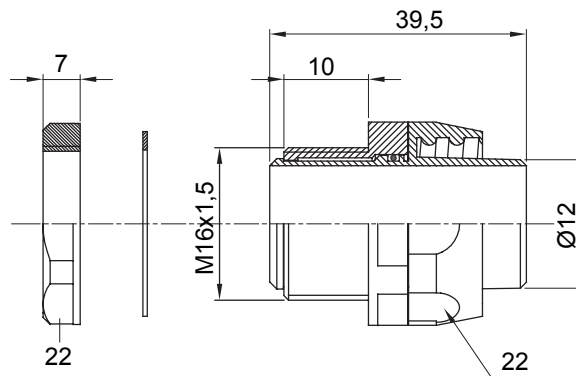

Raccordi guaina diritti o girevoli con grado di protezione IP54.

Colore	Nero RAL 9005	Grado di protezione	IP54
Passo metrico	M 16x1,5	Guaina Ø (mm)	12
Tipo	Girevole	Codice Electrocod	210

DIMENSIONALE

SIMBOLOGIA TECNICA