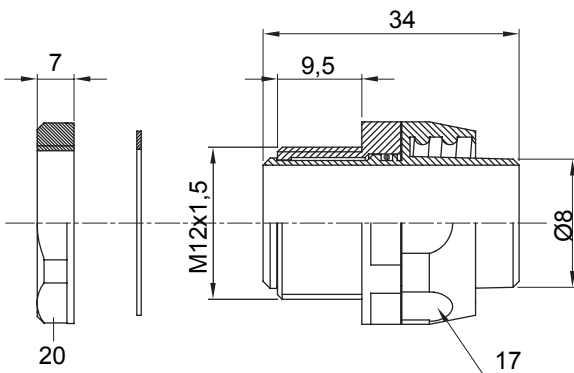

Raccordi guaina diritti o girevoli con grado di protezione IP54.

Colore	Nero RAL 9005	Grado di protezione	IP54
Passo metrico	M 12x1,5	Guaina Ø (mm)	8
Tipo	Girevole	Codice Electrocod	210

### DIMENSIONALE