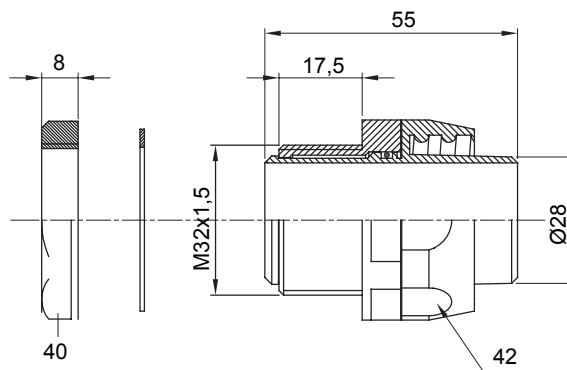

Raccordi guaina dritti o girevoli con grado di protezione IP54.

Colore	Grigio RAL 7035	Grado di protezione	IP54
Passo metrico	M 32x1,5	Guaina Ø (mm)	28
Tipo	Girevole	Codice Electrocod	210

DIMENSIONALE

SIMBOLOGIA TECNICA