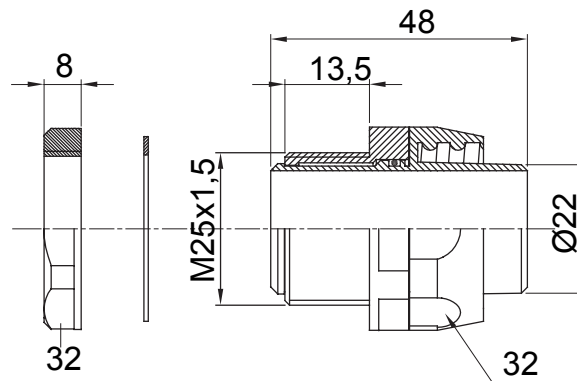

Raccordi guaina diritti o girevoli con grado di protezione IP54.

Colore	Grigio RAL 7035	Grado di protezione	IP54
Passo metrico	M 25x1,5	Guaina Ø (mm)	22
Tipo	Girevole	Codice Electrocod	210

DIMENSIONALE

SIMBOLOGIA TECNICA