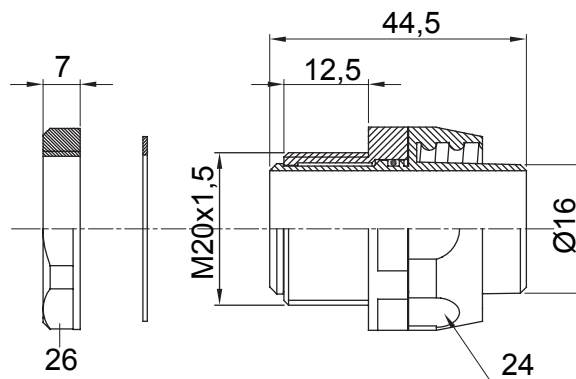

Raccordi guaina dritti o girevoli con grado di protezione IP54.

Colore	Grigio RAL 7035	Grado di protezione	IP54
Passo metrico	M 20x1,5	Guaina Ø (mm)	16
Filettatura	M20	Tipo	Girevole
Codice Electrocod	210		

DIMENSIONALE

SIMBOLOGIA TECNICA

IP

IP54

MARCHI/APPROVAZIONI