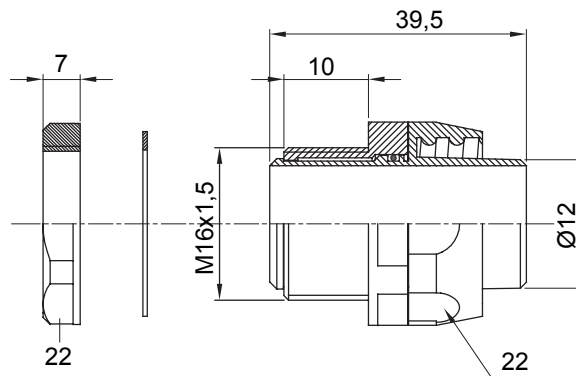

Raccordi guaina diritti o girevoli con grado di protezione IP54.

Colore	Grigio RAL 7035	Grado di protezione	IP54
Passo metrico	M 16x1,5	Guaina Ø (mm)	12
Tipo	Girevole	Codice Electrocod	210

DIMENSIONALE

SIMBOLOGIA TECNICA