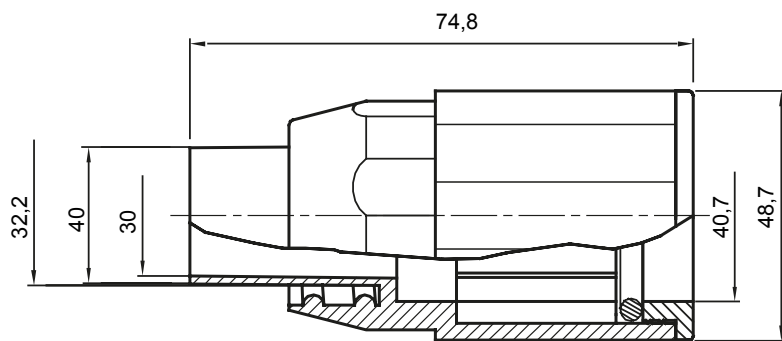

Componenti di percorso per i tubi protettivi rigidi serie RK con gradi di protezione IP40 e IP67.

Colore	Grigio RAL 7035	Grado di protezione	IP65
Tubi Ø (mm)	40	Guaina Ø (mm)	32
Tipo Materiale	Halogen free secondo norma EN 60754-2	Codice Electrocod	21221

### DIMENSIONALE