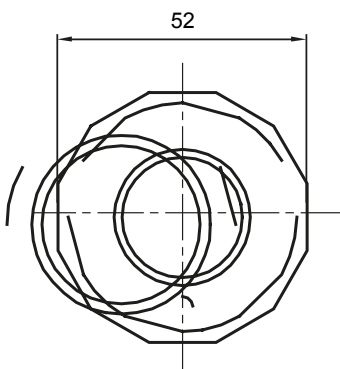

Componenti di percorso per i tubi protettivi rigidi serie RK con gradi di protezione IP40 e IP67.

Colore	Grigio RAL 7035	Grado di protezione	IP65
Tubi Ø (mm)	40	Guaina Ø (mm)	32
Tipo Materiale	Halogen free secondo norma EN 60754-2	Codice Electrocod	21221

### DIMENSIONALE