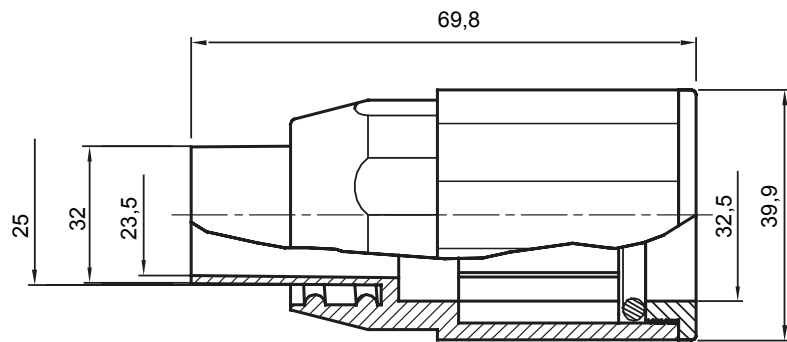

Componenti di percorso per i tubi protettivi rigidi serie RK con gradi di protezione IP40 e IP67.

Colore	Grigio RAL 7035	Grado di protezione	IP65
Tubi Ø (mm)	32	Guaina Ø (mm)	25
Tipo Materiale	Halogen free secondo norma EN 60754-2	Codice Electrocod	21221

DIMENSIONALE

SIMBOLOGIA TECNICA

IP

HF
HALOGEN FREE

IP65

MARCHI/APPROVAZIONI