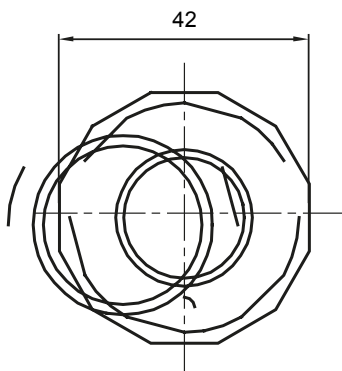

Componenti di percorso per i tubi protettivi rigidi serie RK con gradi di protezione IP40 e IP67.

Colore	Grigio RAL 7035	Grado di protezione	IP65
Tubi Ø (mm)	32	Guaina Ø (mm)	25
Tipo Materiale	Halogen free secondo norma EN 60754-2	Codice Electrocod	21221

DIMENSIONALE

SIMBOLOGIA TECNICA

IP

HF
HALOGEN FREE

IP65

MARCHI/APPROVAZIONI