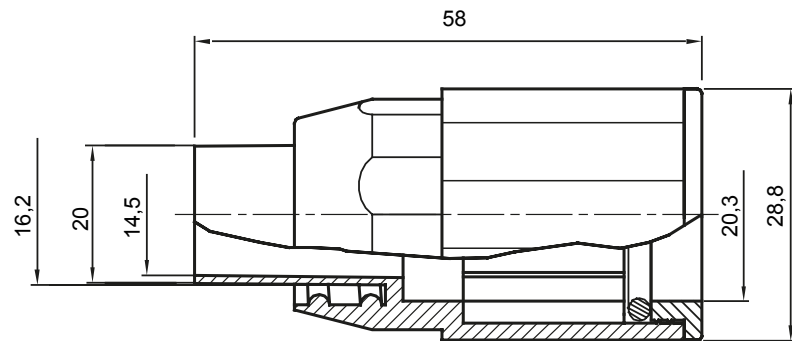

Componenti di percorso per i tubi protettivi rigidi serie RK con gradi di protezione IP40 e IP67.

Colore	Grigio RAL 7035	Grado di protezione	IP65
Tubi Ø (mm)	20	Guaina Ø (mm)	16
Tipo Materiale	Halogen free secondo norma EN 60754-2	Codice Electrocod	21221

### DIMENSIONALE