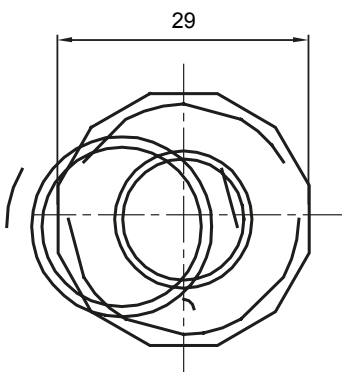

Componenti di percorso per i tubi protettivi rigidi serie RK con gradi di protezione IP40 e IP67.

Colore	Grigio RAL 7035	Grado di protezione	IP65
Tubi Ø (mm)	20	Guaina Ø (mm)	16
Tipo Materiale	Halogen free secondo norma EN 60754-2	Codice Electrocod	21221

### DIMENSIONALE