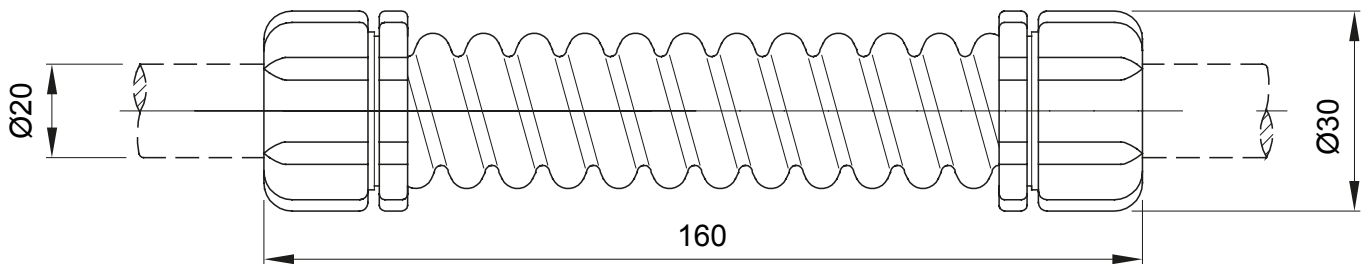

Componenti di percorso per i tubi protettivi rigidi serie RK con gradi di protezione IP40 e IP67.

Colore	Grigio RAL 7035	Grado di protezione	IP44
Lunghezza (mm)	160	Ø esterno (mm)	30
Ø interno (mm)	17	Per tubi Ø esterno (mm)	20
Codice Electrocod	21221		

### DIMENSIONALE