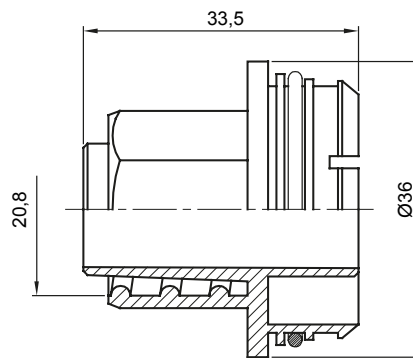

Componenti di percorso per i tubi protettivi rigidi serie RK con gradi di protezione IP40 e IP67.

Colore	Grigio RAL 7035	Caratteristiche	Halogen free
Guaina Ø (mm)	16	Codice Electrocod	21221

### DIMENSIONALE