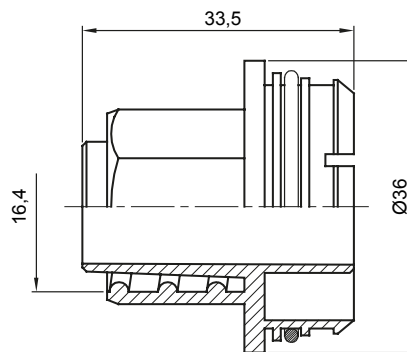

Componenti di percorso per i tubi protettivi rigidi serie RK con gradi di protezione IP40 e IP67.

Colore	Grigio RAL 7035	Caratteristiche	Halogen free
Guaina Ø (mm)	12	Codice Electrocod	21221

DIMENSIONALE