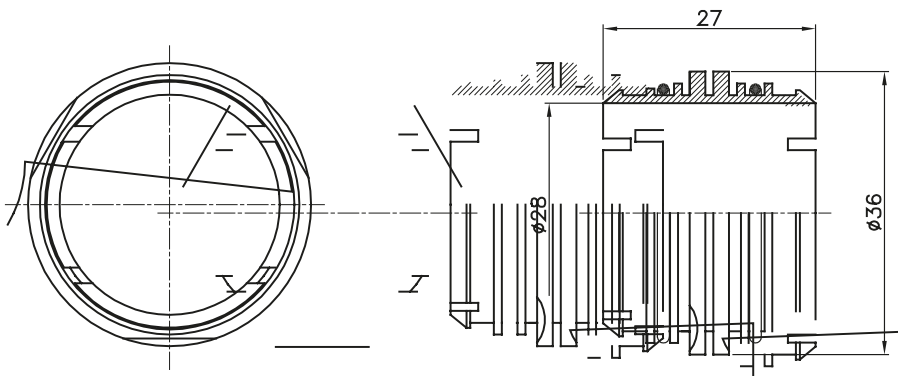

Componenti di percorso per i tubi protettivi rigidi serie RK con gradi di protezione IP40 e IP67.

Colore	Grigio RAL 7035	Caratteristiche	Halogen free
Descrizione	Raccordo scatola - scatola	Codice Electrocod	21221

### DIMENSIONALE