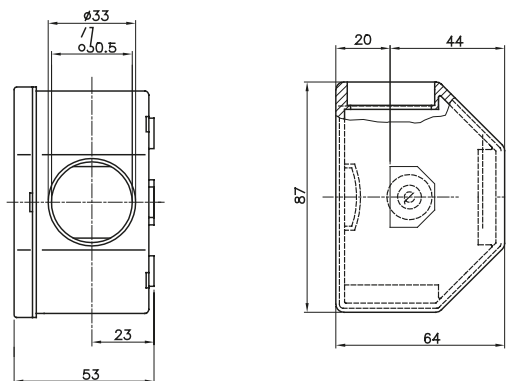

Componenti di percorso per i tubi protettivi rigidi serie RK con gradi di protezione IP40 e IP67.

Colore	Grigio RAL 7035	Dim. esterne BxHxP (mm)	87x64x53
Grado di protezione	IP54	Caratteristiche	Halogen free
Descrizione	TX3-3 ingressi	Codice Electrocod	21221

DIMENSIONALE

SIMBOLOGIA TECNICA

IP

HF
HALOGEN FREE

IP54

MARCHI/APPROVAZIONI