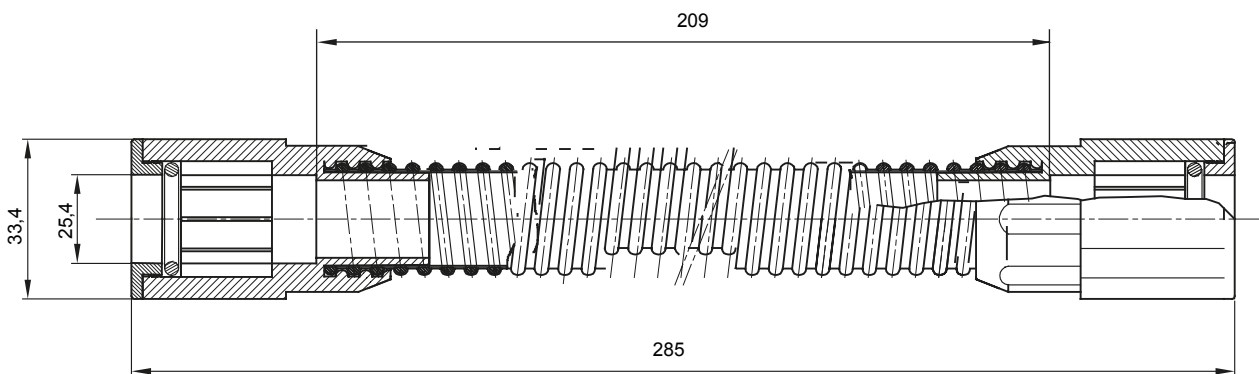

Componenti di percorso per i tubi protettivi rigidi serie RK con gradi di protezione IP40 e IP67.

| | | | |
|----------------------|-----------------|---------------------|------|
| Colore | Grigio RAL 7035 | Grado di protezione | IP65 |
| Lunghezza utile (mm) | 209 | Tubi Ø (mm) | 25 |
| Codice Electrocod | 21221 | | |

DIMENSIONALE

SIMBOLOGIA TECNICA

IP

IP65

MARCHI/APPROVAZIONI