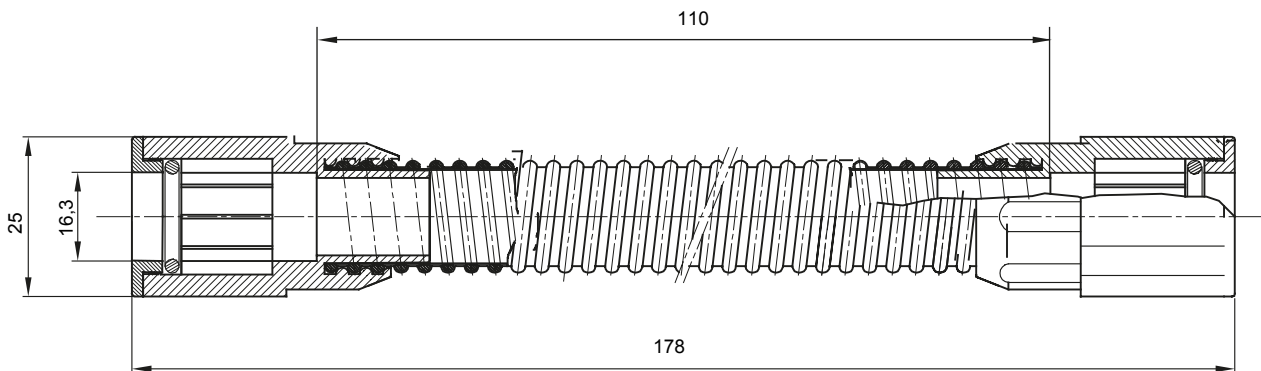

Componenti di percorso per i tubi protettivi rigidi serie RK con gradi di protezione IP40 e IP67.

Colore	Grigio RAL 7035	Grado di protezione	IP65
Lunghezza utile (mm)	110	Tubi Ø (mm)	16
Codice Electrocod	21221		

### DIMENSIONALE

### SIMBOLOGIA TECNICA