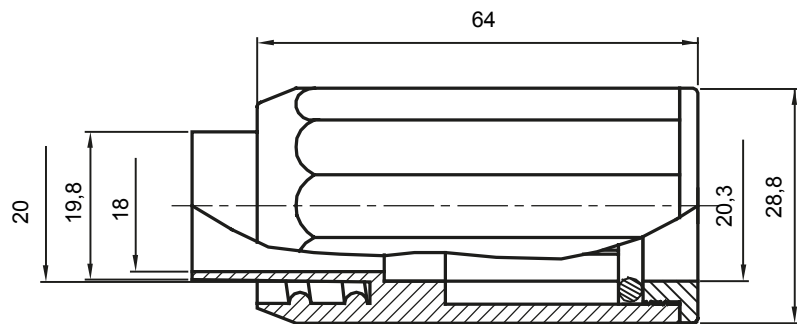

Componenti di percorso per i tubi protettivi rigidi serie RK con gradi di protezione IP40 e IP67.

Colore	Grigio RAL 7035	Grado di protezione	IP65
Tubi Ø (mm)	20	Guaina Ø (mm)	20
Tipo Materiale	Halogen free secondo norma EN 60754-2	Codice Electrocod	21221

DIMENSIONALE

SIMBOLOGIA TECNICA

IP

HF
HALOGEN FREE

IP65

MARCHI/APPROVAZIONI