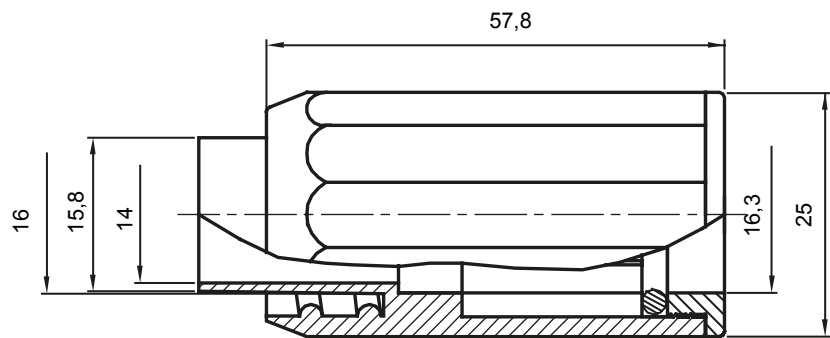

Componenti di percorso per i tubi protettivi rigidi serie RK con gradi di protezione IP40 e IP67.

Colore	Grigio RAL 7035	Grado di protezione	IP65
Tubi Ø (mm)	16	Guaina Ø (mm)	16
Tipo Materiale	Halogen free secondo norma EN 60754-2	Codice Electrocod	21221

DIMENSIONALE

SIMBOLOGIA TECNICA

IP

HF
HALOGEN FREE

IP65

MARCHI/APPROVAZIONI