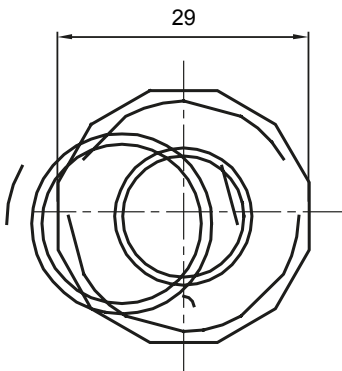

Componenti di percorso per i tubi protettivi rigidi serie RK con gradi di protezione IP40 e IP67.

Colore	Grigio RAL 7035	Grado di protezione	IP65
Tubi Ø (mm)	20	Guaina Ø (mm)	16
Tipo Materiale	Halogen free secondo norma EN 60754-2	Codice Electrocod	21221

DIMENSIONALE

SIMBOLOGIA TECNICA

IP

HF
HALOGEN FREE

IP65

MARCHI/APPROVAZIONI