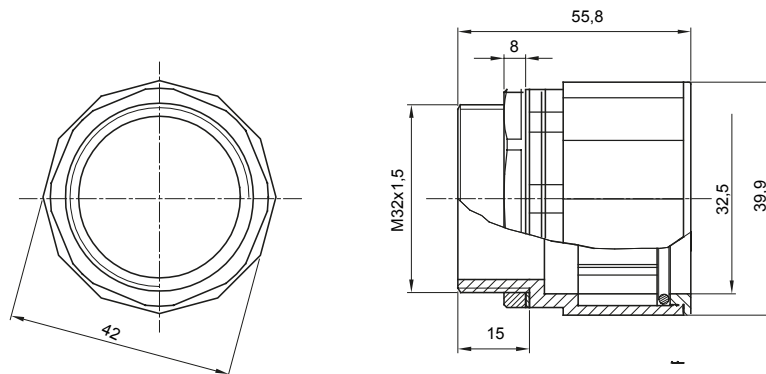

Componenti di percorso per i tubi protettivi rigidi serie RK con gradi di protezione IP40 e IP67.

Colore	Grigio RAL 7035	Grado di protezione	IP67
Passo metrico	M 32x1,5	Per fori Ø (mm)	32
Tubi Ø (mm)	32	Tipo Materiale	Halogen free secondo norma EN 60754-2
Codice Electrocod	21221		

DIMENSIONALE

SIMBOLOGIA TECNICA

IP

HF
HALOGEN FREE

IP67

MARCHI/APPROVAZIONI