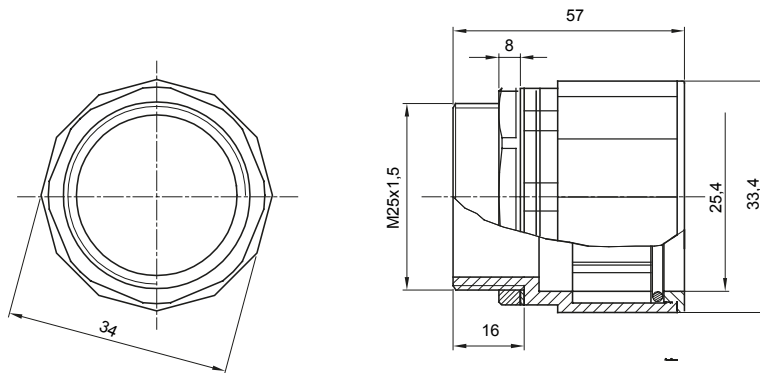

Componenti di percorso per i tubi protettivi rigidi serie RK con gradi di protezione IP40 e IP67.

Colore	Grigio RAL 7035	Grado di protezione	IP67
Passo metrico	M 25x1,5	Per fori Ø (mm)	25
Tubi Ø (mm)	25	Tipo Materiale	Halogen free secondo norma EN 60754-2
Codice Electrocod	21221		

DIMENSIONALE

SIMBOLOGIA TECNICA

IP

HF
HALOGEN FREE

IP67

MARCHI/APPROVAZIONI