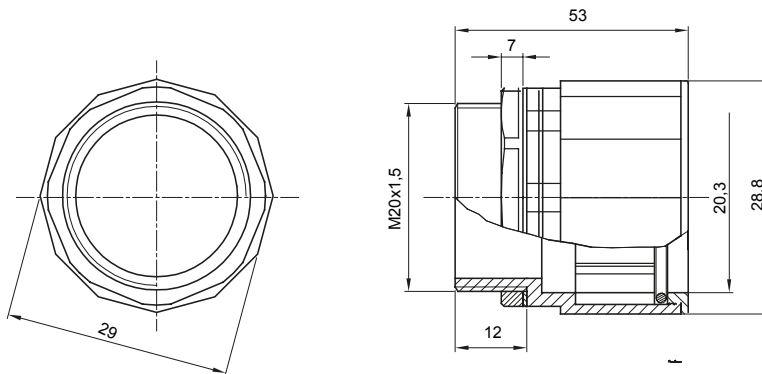

Componenti di percorso per i tubi protettivi rigidi serie RK con gradi di protezione IP40 e IP67.

Colore	Grigio RAL 7035	Grado di protezione	IP67
Passo metrico	M 20x1,5	Per fori Ø (mm)	20
Tubi Ø (mm)	20	Tipo Materiale	Halogen free secondo norma EN 60754-2
Codice Electrocod	21221		

### DIMENSIONALE