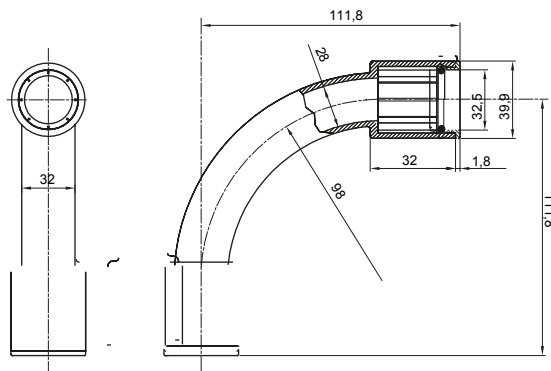

Componenti di percorso per i tubi protettivi rigidi serie RK con gradi di protezione IP40 e IP67.

Colore	Grigio RAL 7035	Grado di protezione	IP67
Tubi Ø (mm)	32	Tipo Materiale	Halogen free secondo norma EN 60754-2
Codice Electrocod	21221		

### DIMENSIONALE