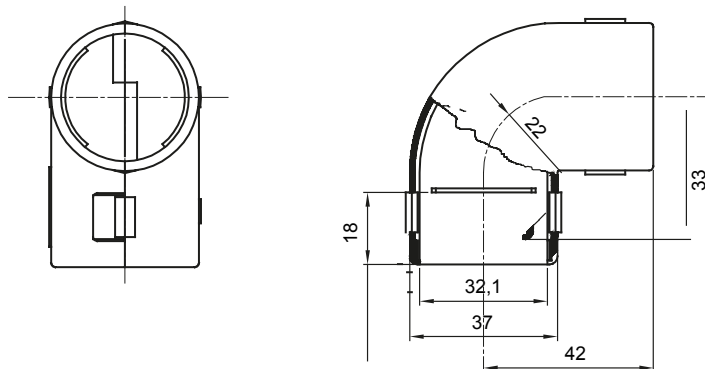

Componenti di percorso per i tubi protettivi rigidi serie RK con gradi di protezione IP40 e IP67.

Colore	Grigio RAL 7035	Grado di protezione	IP40
Tubi Ø (mm)	32	Codice Electrocod	21221

DIMENSIONALE

SIMBOLOGIA TECNICA