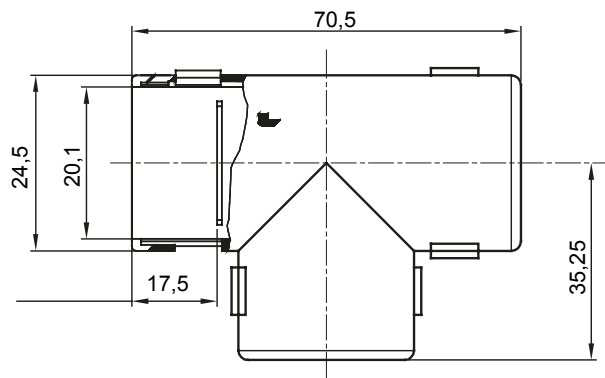

Componenti di percorso per i tubi protettivi rigidi serie RK con gradi di protezione IP40 e IP67.

Colore	Grigio RAL 7035	Grado di protezione	IP40
Tubi Ø (mm)	20	Codice Electrocod	21221

DIMENSIONALE

SIMBOLOGIA TECNICA