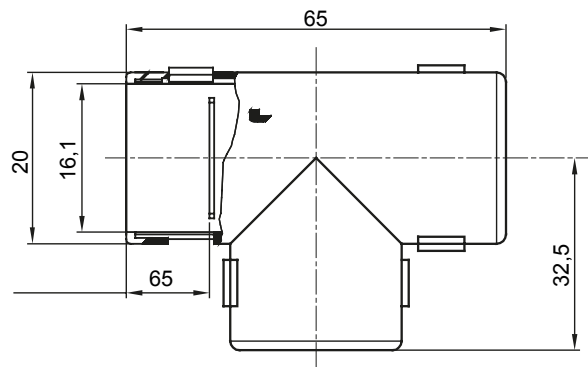

Componenti di percorso per i tubi protettivi rigidi serie RK con gradi di protezione IP40 e IP67.

Colore	Grigio RAL 7035	Grado di protezione	IP40
Tubi Ø (mm)	16	Codice Electrocod	21221

### DIMENSIONALE