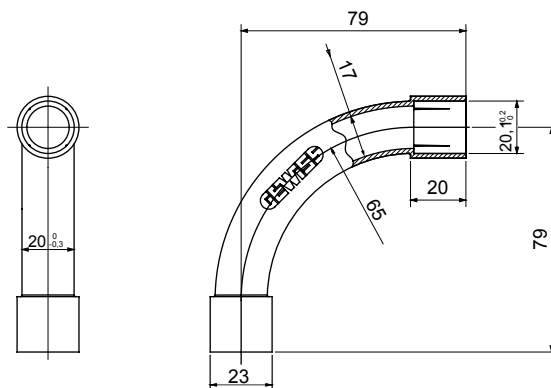

Componenti di percorso per i tubi protettivi rigidi serie RK con gradi di protezione IP40 e IP67.

Colore	Grigio RAL 7035	Grado di protezione	IP40
Tubi Ø (mm)	20	Tipo Materiale	Halogen free secondo norma EN 60754-2
Codice Electrocod	21221		

### DIMENSIONALE