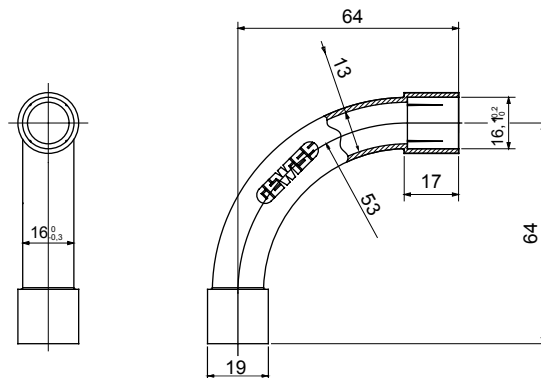

Componenti di percorso per i tubi protettivi rigidi serie RK con gradi di protezione IP40 e IP67.

Colore	Grigio RAL 7035	Grado di protezione	IP40
Tubi Ø (mm)	16	Tipo Materiale	Halogen free secondo norma EN 60754-2
Codice Electrocod	21221		

### DIMENSIONALE